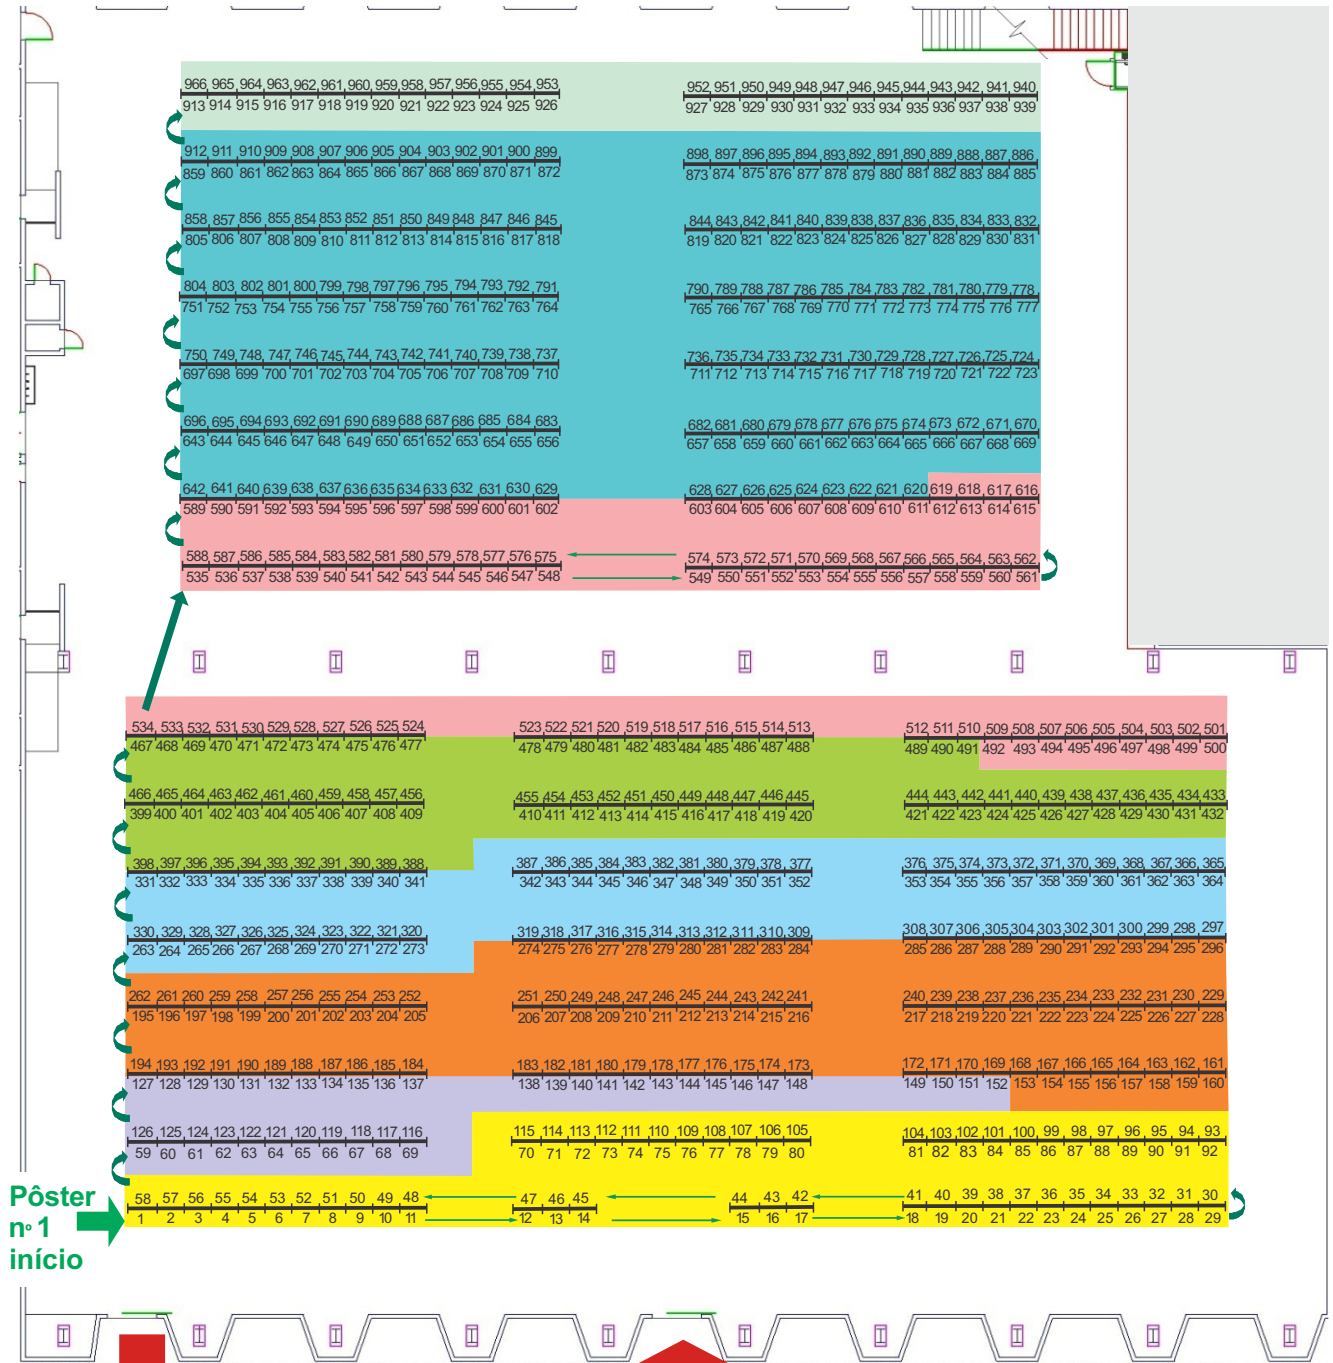

Sessão de Pôsteres - 64ª Reunião Anual da SBPC Ginásio Poliesportivo - UFMA

Mapa da Sessão

Verifique a posição do pôster (obs.: sujeita a alterações).
A posição final do pôster estará disponível no próprio local durante o evento.

Setores por áreas:
(obs.: há variações numéricas a cada dia da programação; os setores acima apontam a grande concentração da área; sujeito a alterações).

- Ciências Exatas e da Terra
- Engenharias
- Ciências Biológicas
- Ciências da Saúde
- Ciências Agrárias
- Ciências Sociais Aplicadas
- Ciências Humanas
- Artes, Letras e Linguística